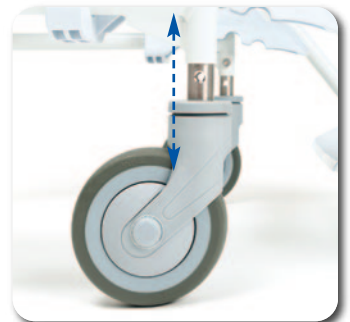

9,7
14*

150

*Modell mit 24" Rädern - Maße in mm, Gewicht in kg. Gewicht und Winkeln (15 mm en 1,5 kg) sind möglich.

Optionen

Seitenpelotten

Toiletteneimer

Sicherheitsgurt

Abnehmbare Gelpads

Rückenlehne in PU-Material

Sitz in PU-Material

Sicherheitsgurt

Einstellbare Sitzhöhe (515 - 605 mm)
nur für das Modell mit 5" Rädern

Verstellbare Kopfstütze

Separate Bremsen an jedem der 4
Räder, nur für das Modell mit 5" Rädern